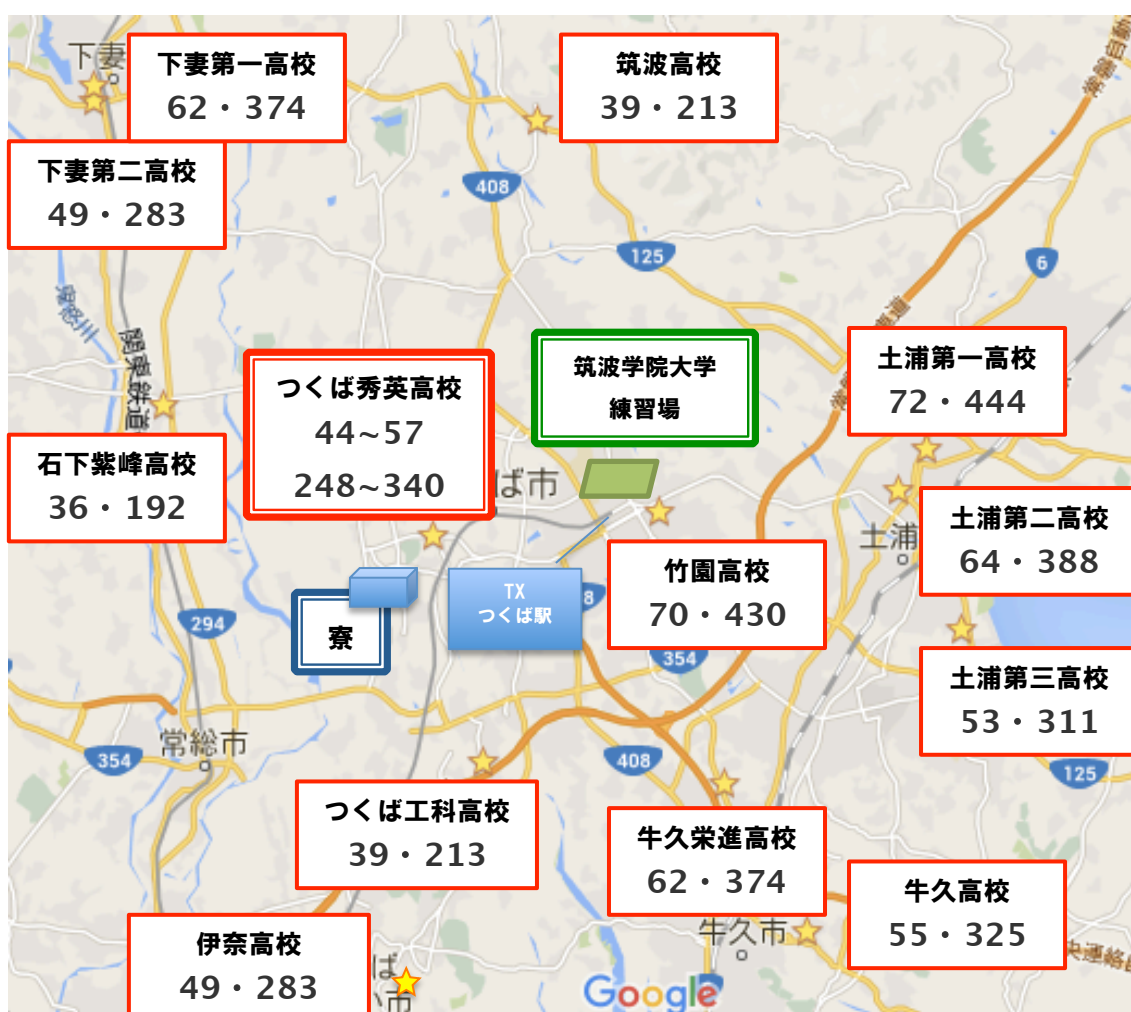

茨城フットボールアカデミー
[参考資料：寮周辺の県立高校比較]
2017.6.9 改訂

【寮周辺の県立高校】

- ★ 高校名：偏差値・合格点（アカデミー調べ：あくまで参考値）
- 寮（つくば秀英高校まで 3.6km：自転車で 13 分、TX 万博記念公園駅まで 1.4km：自転車で 5 分）
- 練習場（筑波学院大学：TX つくば駅から 0.8km：徒歩で 10 分）

【近隣高校一覧表】

高校	偏差値	合格点	交通手段	交通費用/月 (学割適用)	寮からの 通学時間
土浦第一	72	444	バス+自転車	19,250円	60分
竹園	70	430	自転車	0	30分
土浦第二	64	388	バス+自転車	16,600円	60分
牛久栄進	62	374	自転車	0	50分
牛久	55	325	自転車+バス	18,510円	70分
土浦第三	53	311	自転車+バス	24,070円	75分
伊奈	49	283	自転車+電車	6,900円	40分
つくば工科	39	213	自転車	0	25分
石下紫峰	36	192	自転車	0	40分
つくば秀英	44~57	248~340	自転車	0	13分

アカデミー調べ

※筑波高校、下妻第一、下妻第二高校は、アクセスが悪すぎるため、表には入れていません。

寮の近隣には自転車で30分以内で通える県立高校は2校（竹園・つくば工科）しかありません。一番近いのは、「つくば工科高校（寮から5.1km:25分）」ですが、普通科はありません。次に近いのは「竹園高校（寮から9km:自転車30分）」ですが、超進学校（偏差値70）です。

次は「石下紫峰高校（寮から10.3km:40分）」で、学力はかなり低くなります。その次は、「牛久栄進高校（寮から11.9km:50分）」で、進学校です。それ以外の県立高校は、公共交通機関を使って通学しなければならない距離にあります。

公共交通機関を利用する方法で、通学時間が一番短いのは、伊奈高校（偏差値48:283点）です。つくばエクスプレス（電車）と自転車の利用で、40分ほどで通学できます。定期代も6,900円とお得です。

例えば、寮生活をしながら土浦第二高校に通学するとなると以下ようになります。

起床 5:30 → 朝食 6:00 → 寮出発 6:45 → (学校) → つくばセンター到着 17:00

→ 帰寮 17:25 → 練習場移動 → 練習 18:00-20:00 → 帰寮・食事 20:30