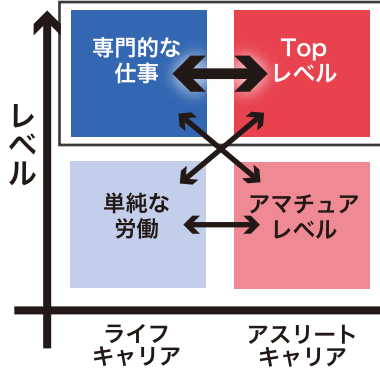

関東のクラブチームで サッカーと学業を両立させながら 寮生活ができる。

女子サッカー界の新しい選択肢

女子サッカー界が抱える2つの課題を解決

文武を高水準で両立できる環境が少ない…

① 高水準での文武両道を実現

サッカーで学校を選んだとしても、自分の学力と一致するかは分からない。全国的に、学業もサッカーも高いレベルで両立して取り組める環境は、まだまだ少ない。

プロ選手としては生計を立てにくい…

② デュアルキャリアの実現

仕事をしながら選手を続けるのが当たり前の女子サッカー界。ユース年代からキャリア教育を行い、Topレベルで競技をしながら専門的な仕事ができるようにしたい。

関東のクラブチームであることの可能性

FIFA U-17 女子ワールドカップ ヨルダン 2016

● 招集メンバー 21 名の割合 ●

関東 9名	その他 7名	高校サッカー 5名
クラブ 16名		

世界で準優勝したこの大会。招集メンバーの約8割がクラブ出身の選手。全体の4割以上が関東のクラブ出身だという事実。関東では、世界で活躍した選手と対戦する機会も多い。関東には可能性とチャンスがある。