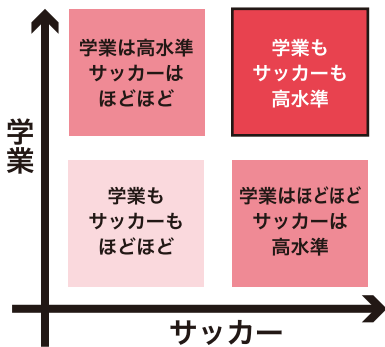

関東のクラブチームで サッカーと学業を両立させながら 寮生活ができる。

女子サッカー界の新しい選択肢

女子サッカー界が抱える2つの課題を解決

文武を高水準で両立できる環境が少ない…

① 高水準での文武両道を実現

サッカーで学校を選んだとしても、自分の学力と一致するかは分からない。全国的に、学業もサッカーも高いレベルで両立して取り組める環境は、まだまだ少ない。

プロ選手としては生計を立てにくい…

② デュアルキャリアの実現

仕事をしながら選手を続けるのが当たり前の女子サッカー界。ユース年代からキャリア教育を行い、Topレベルで競技をしながら専門的な仕事ができるようにしたい。

関東のクラブチームであることの可能性

FIFA U-17 女子ワールドカップ ヨルダン 2016

● 招集メンバー 21 名の割合 ●

関東 9名	その他 7名	高校サッカー 5名
クラブ 16名		

世界で準優勝したこの大会。招集メンバーの約8割がクラブ出身の選手。全体の4割以上が関東のクラブ出身だという事実。関東では、世界で活躍した選手と対戦する機会も多い。関東には可能性とチャンスがある。